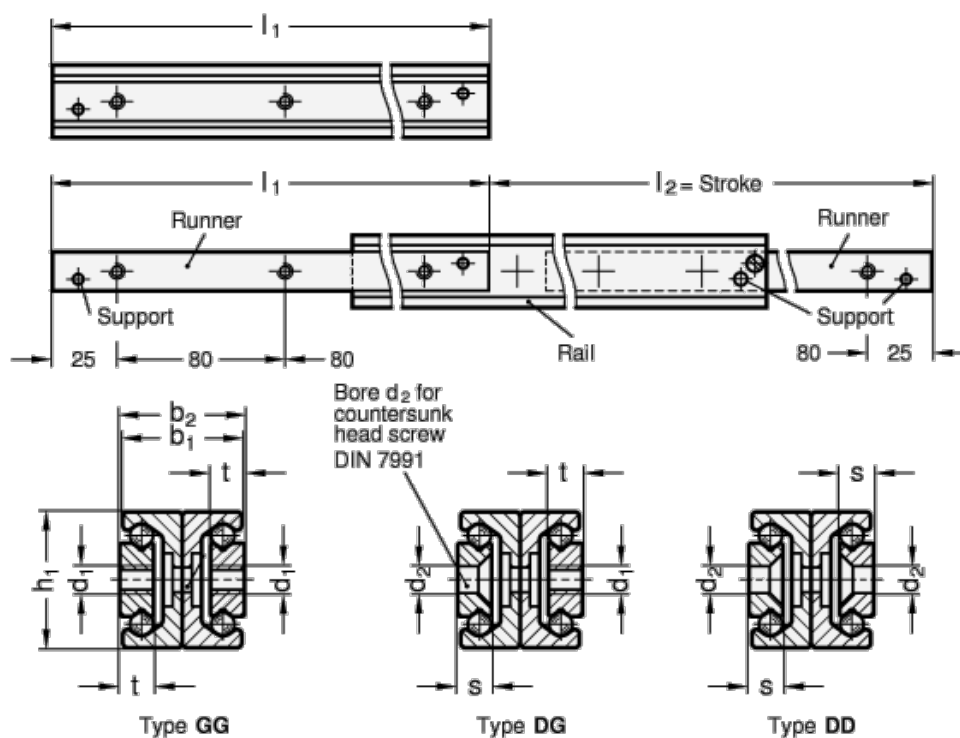

Varenummer: 20240828450DD

Beskrivelse: E+G udtræksskinne GN 2408-28-450-DD

Mål

$b_1 = 24.6$

$b_2 = 25.8$

$d_1 =$

$d_2 = 5.5$

$h_1 = 28$

$L_1 = 450 - 464$

$s = 4$

$t =$

Vægt i (g) = 1980